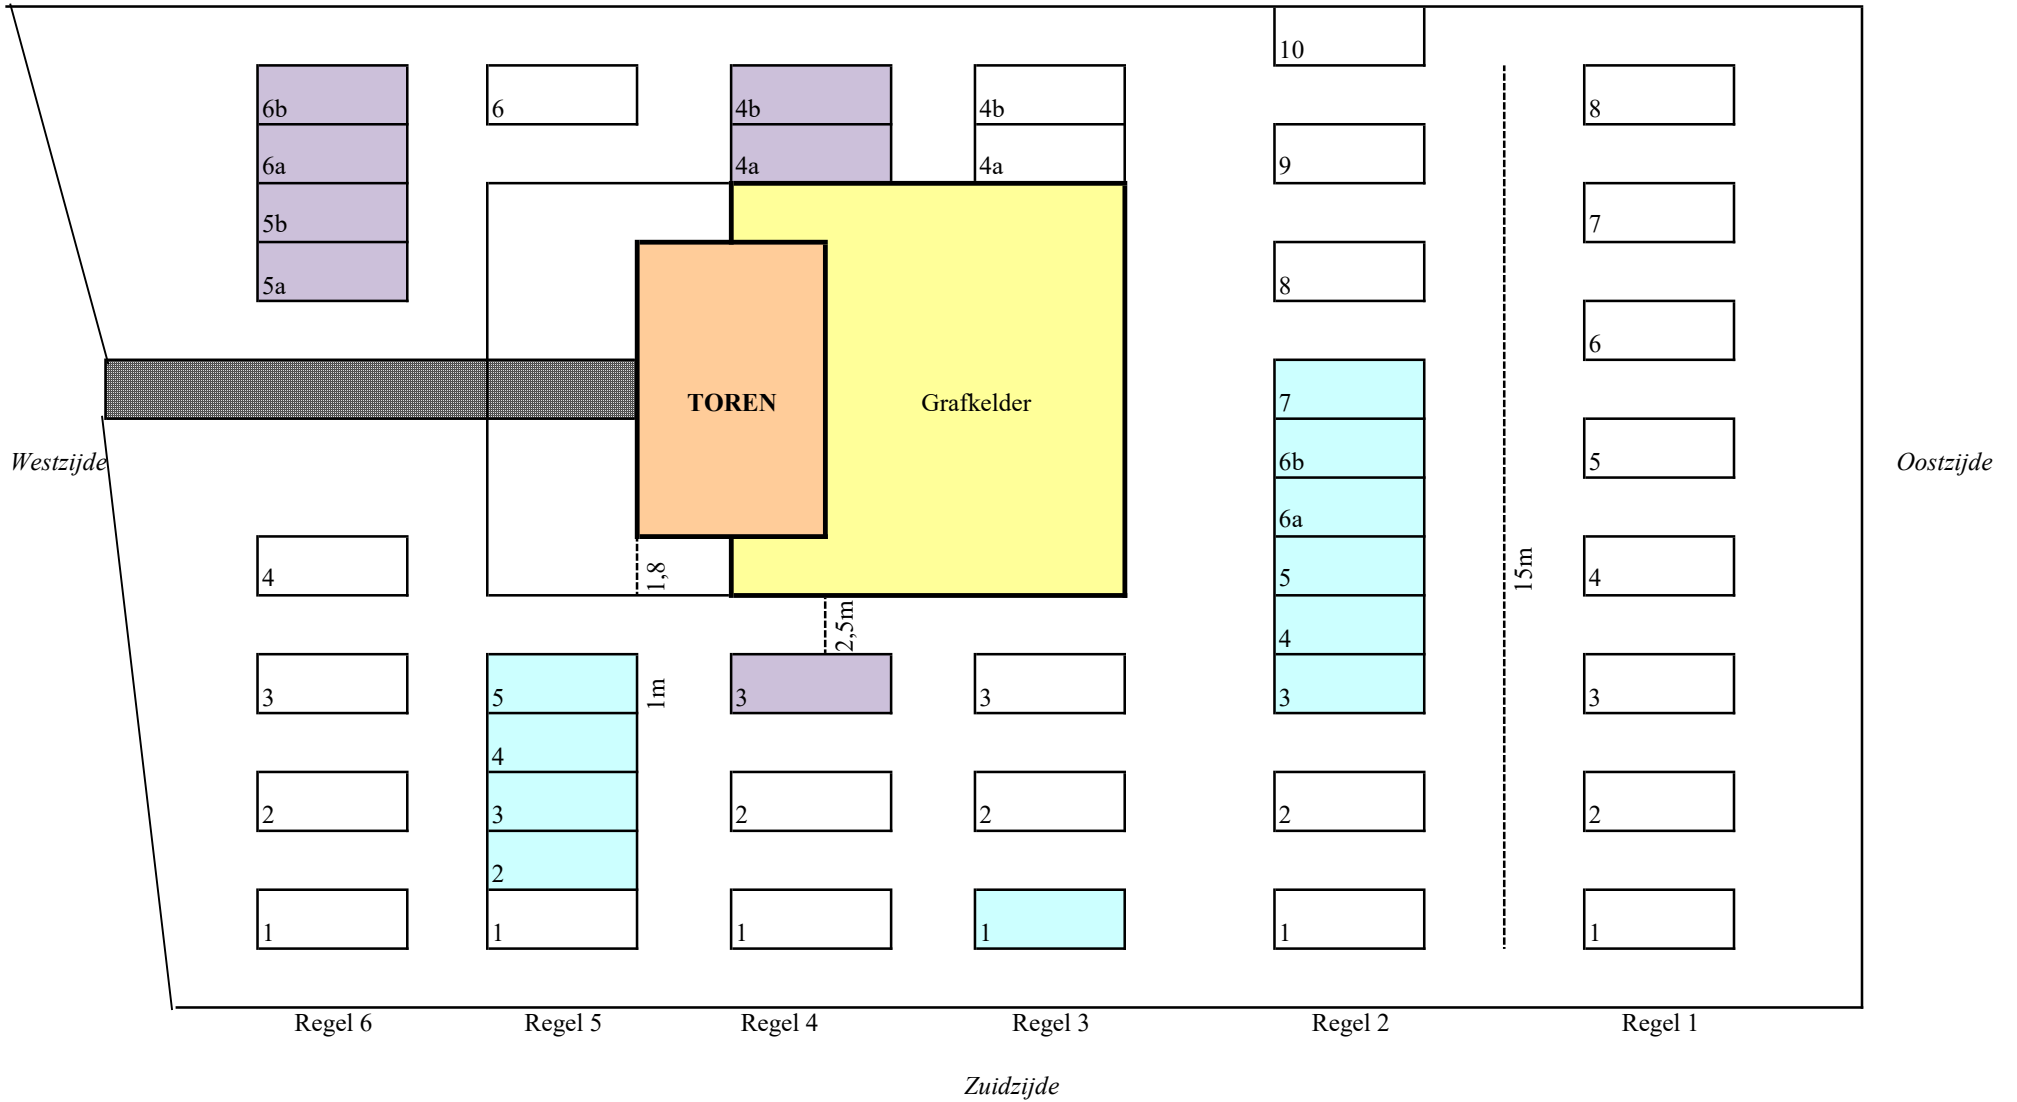

Plattegrond begraafplaats Miedum

Noordzijde

- Gereserveerd
- Bezete